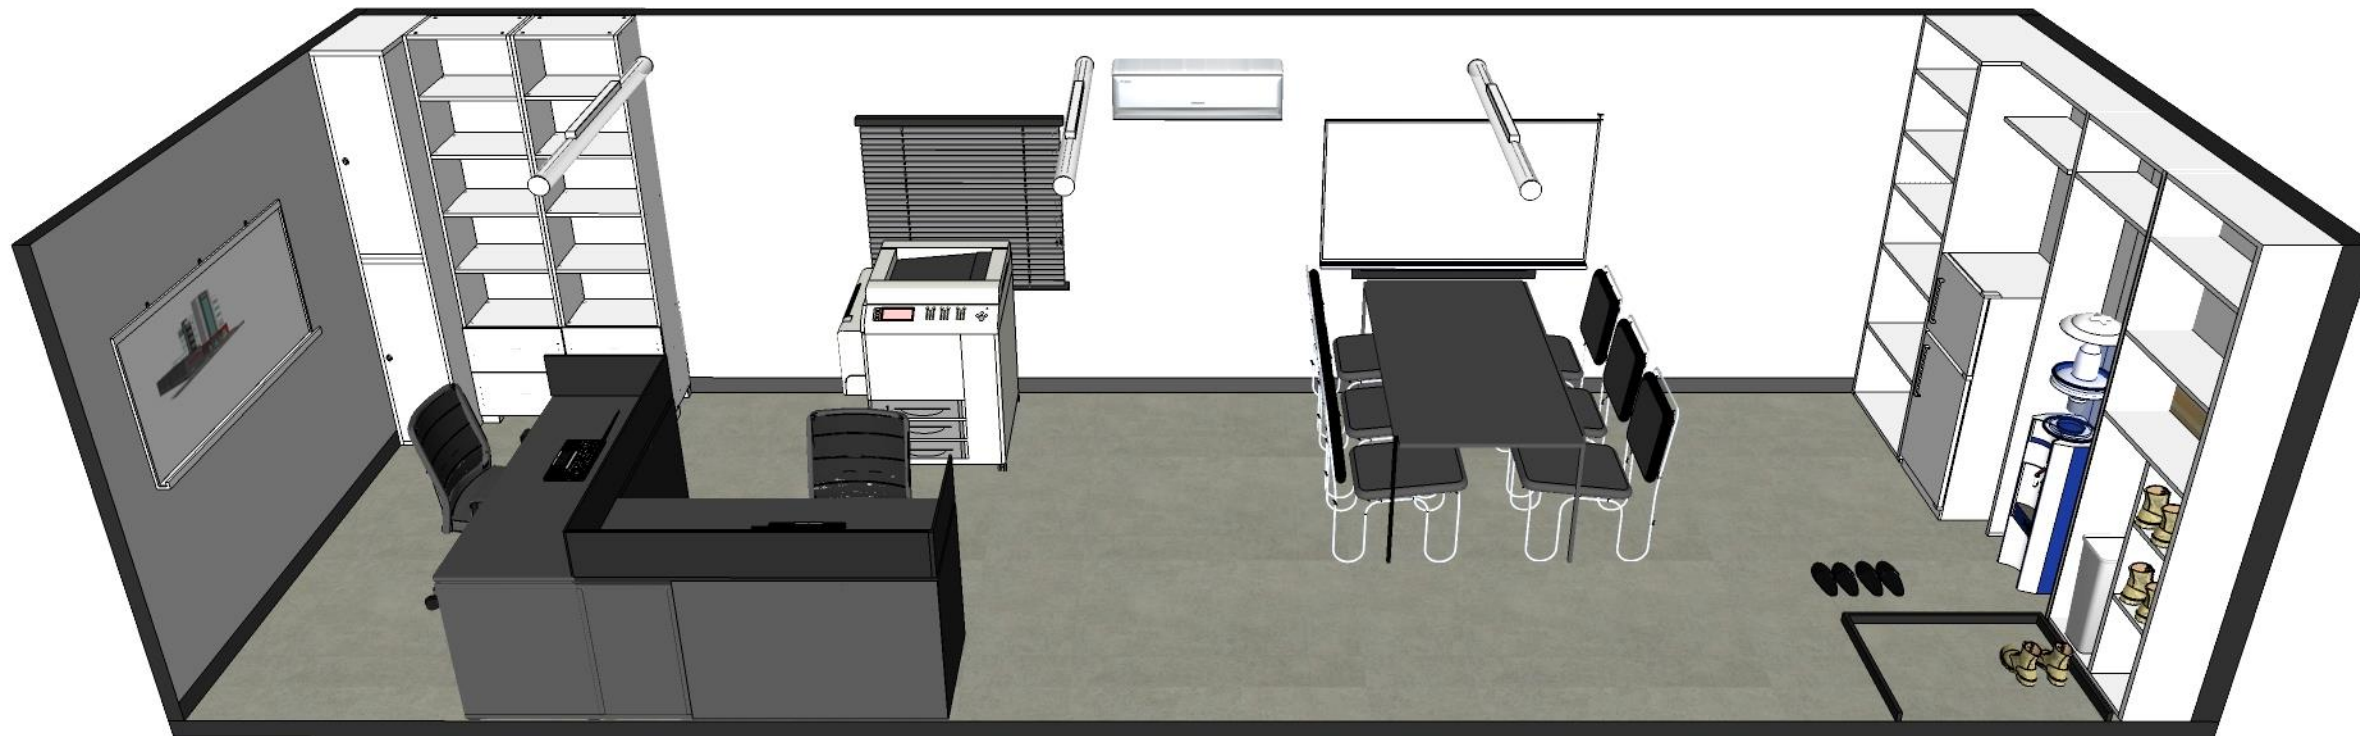

3000 * 9000

바 닥		벽		천 정		- 블랙 걸레받이 - 블랙 천정몰딩 - 바닥 난방배관설치 - 바닥 하지보강 - 온돌판넬설치
	- Papered floor		- 벽지 gray		- 벽지 gray