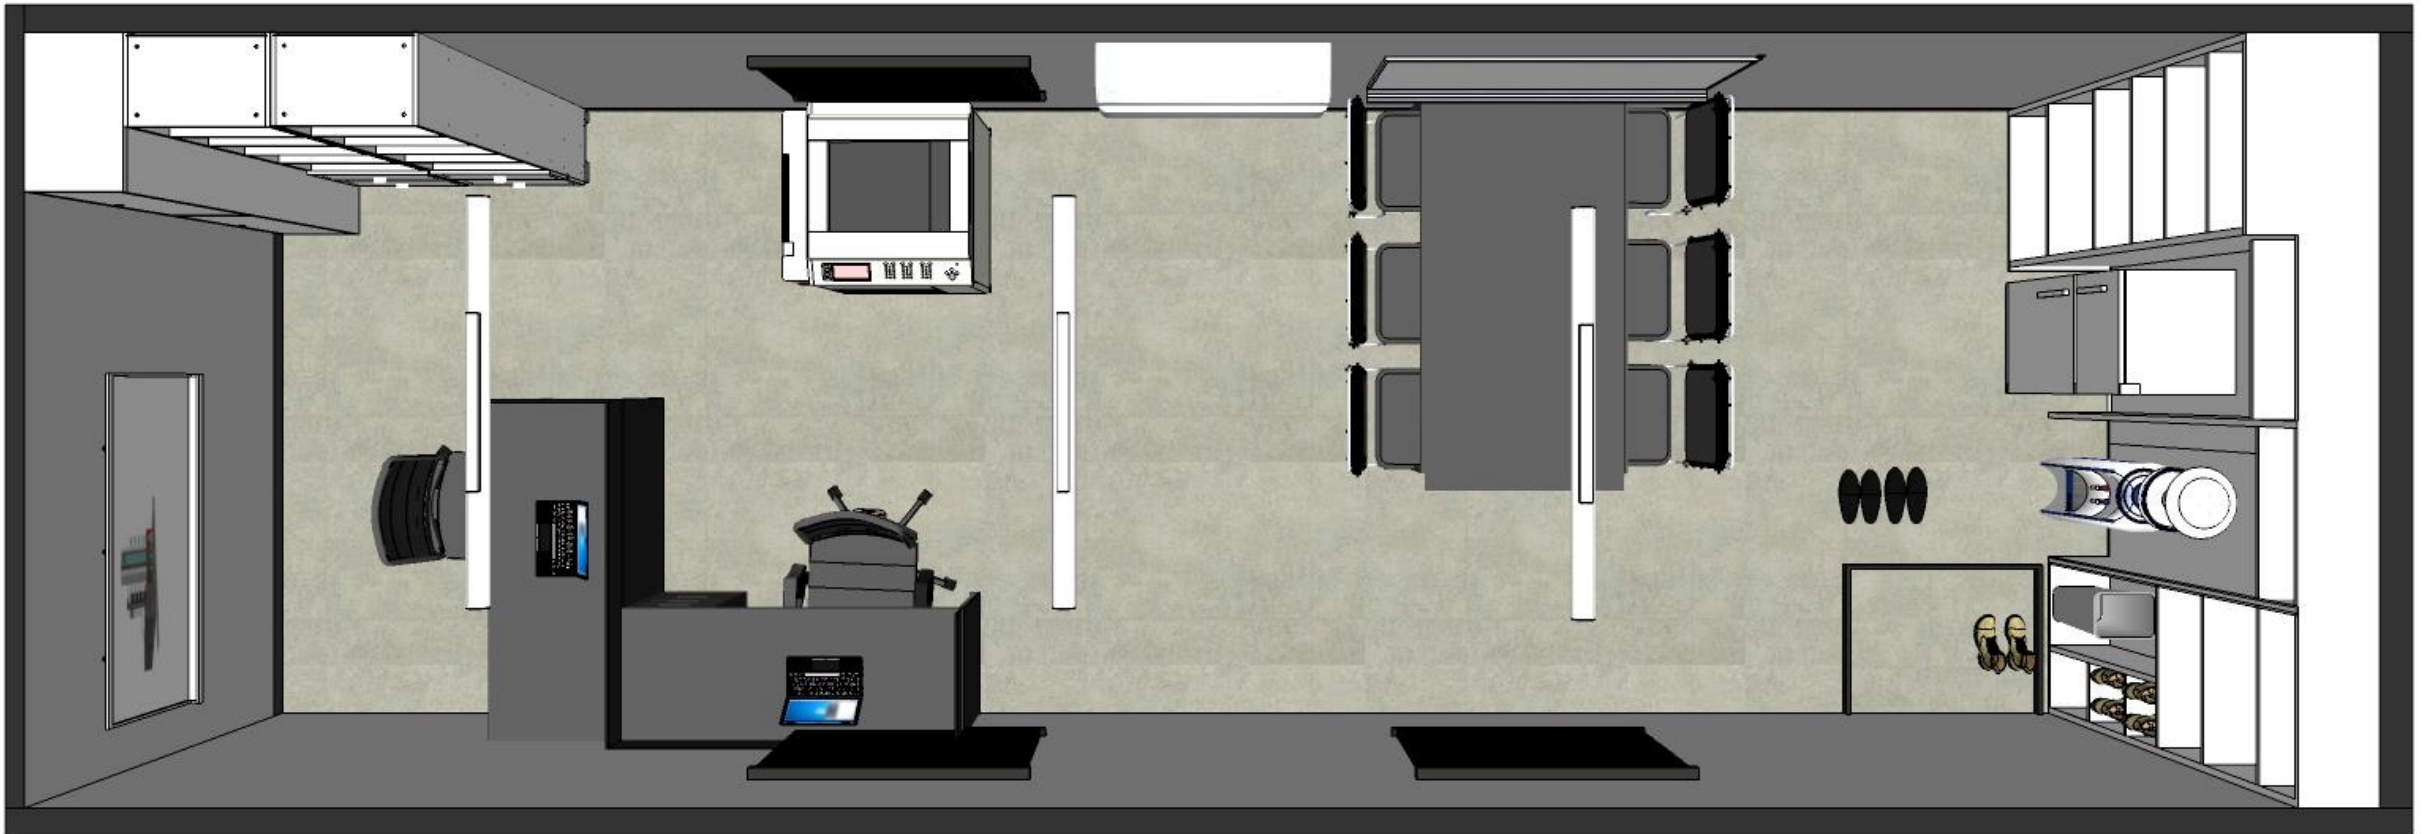

3000 * 9000

바 닥	 - Papered floor	벽	 - 벽지 gray	천 정	 - 벽지 gray	- 블랙 걸레받이 - 블랙 천정몰딩 - 바닥 난방배관설치 - 바닥 하지보강 - 온돌판넬설치