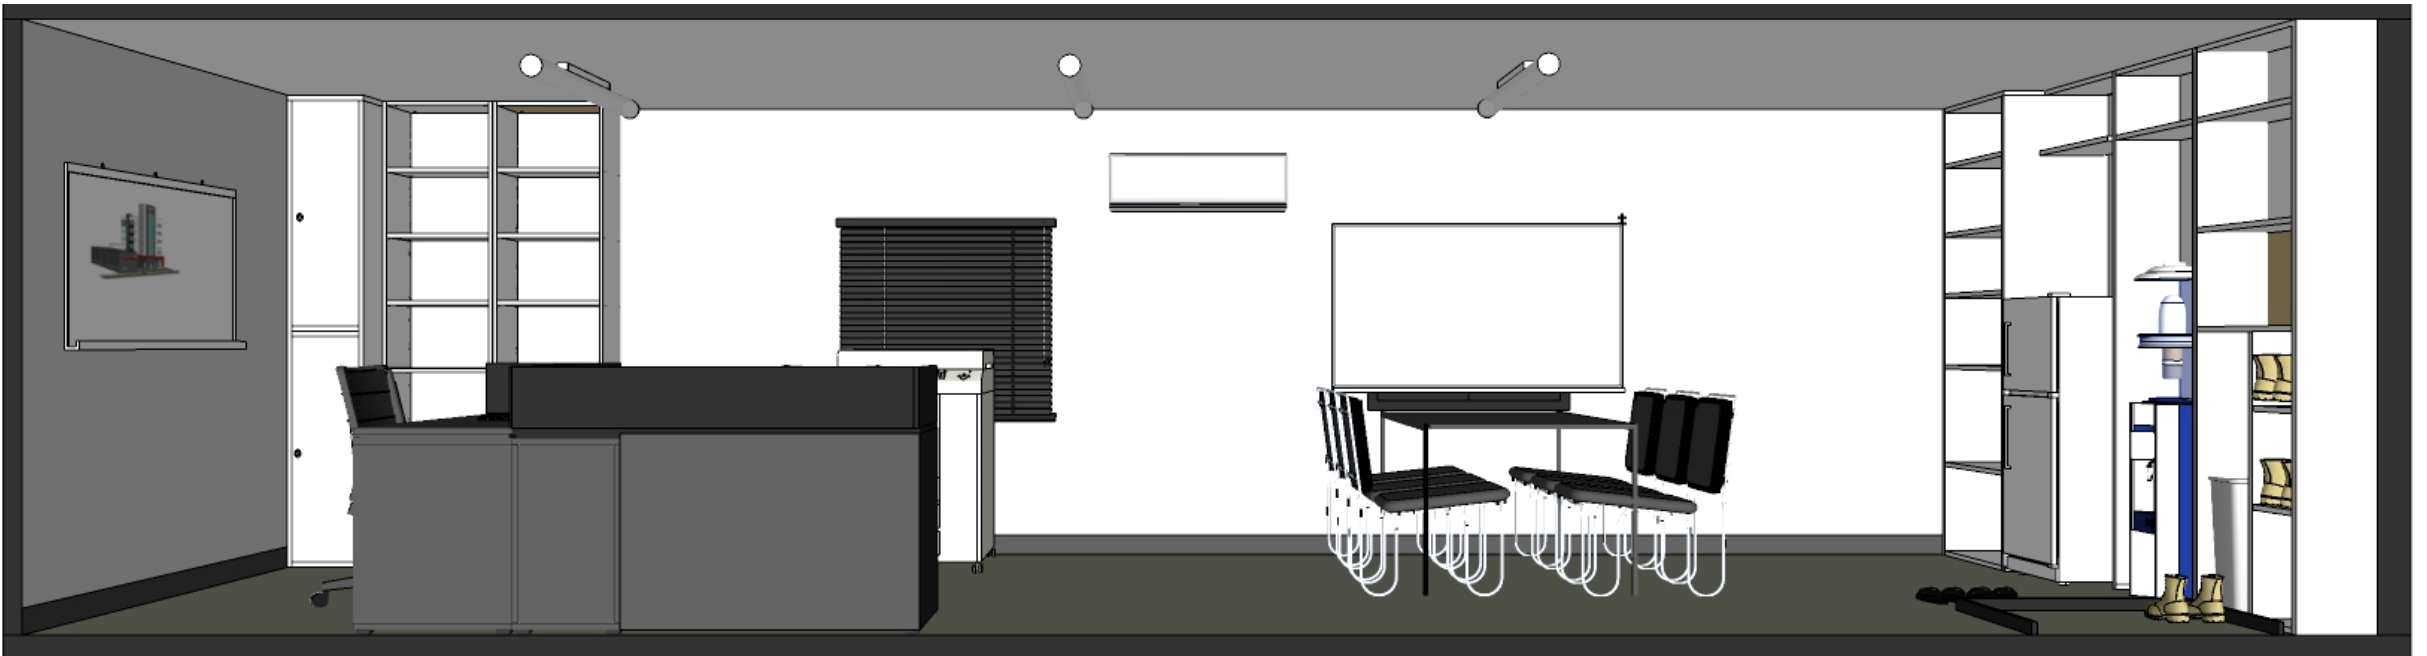

3000 * 9000

바 닥	 - Papered floor	벽	 - 벽지 gray	천 정	 - 벽지 gray	- 블랙 걸레받이 - 블랙 천정몰딩 - 바닥 난방배관설치 - 바닥 하지보강 - 온돌판넬설치