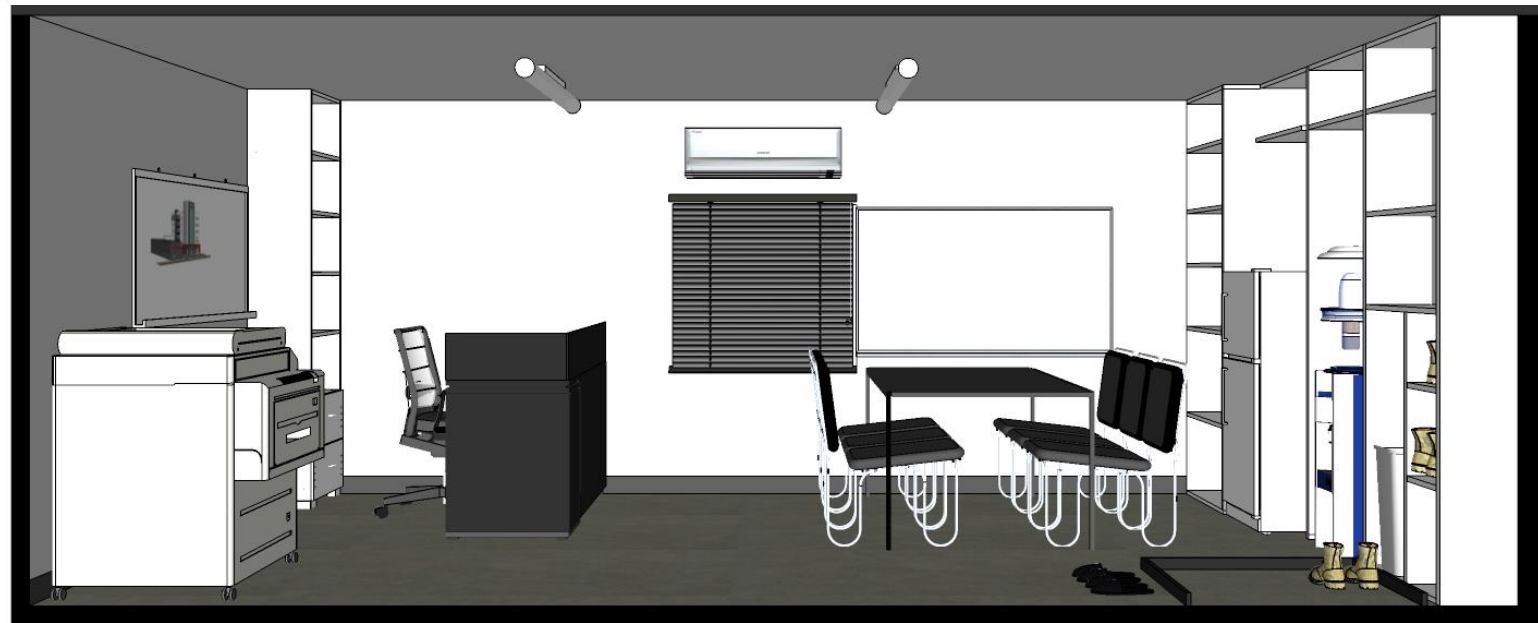

3000 * 6000

바닥		벽		천정	
	- Papered floor		- 벽지 gray		- 벽지 gray

- 블랙 걸레받이
- 블랙 천정물딩
- 바닥 난방배관설치
- 바닥 하지보강
- 온돌판넬설치