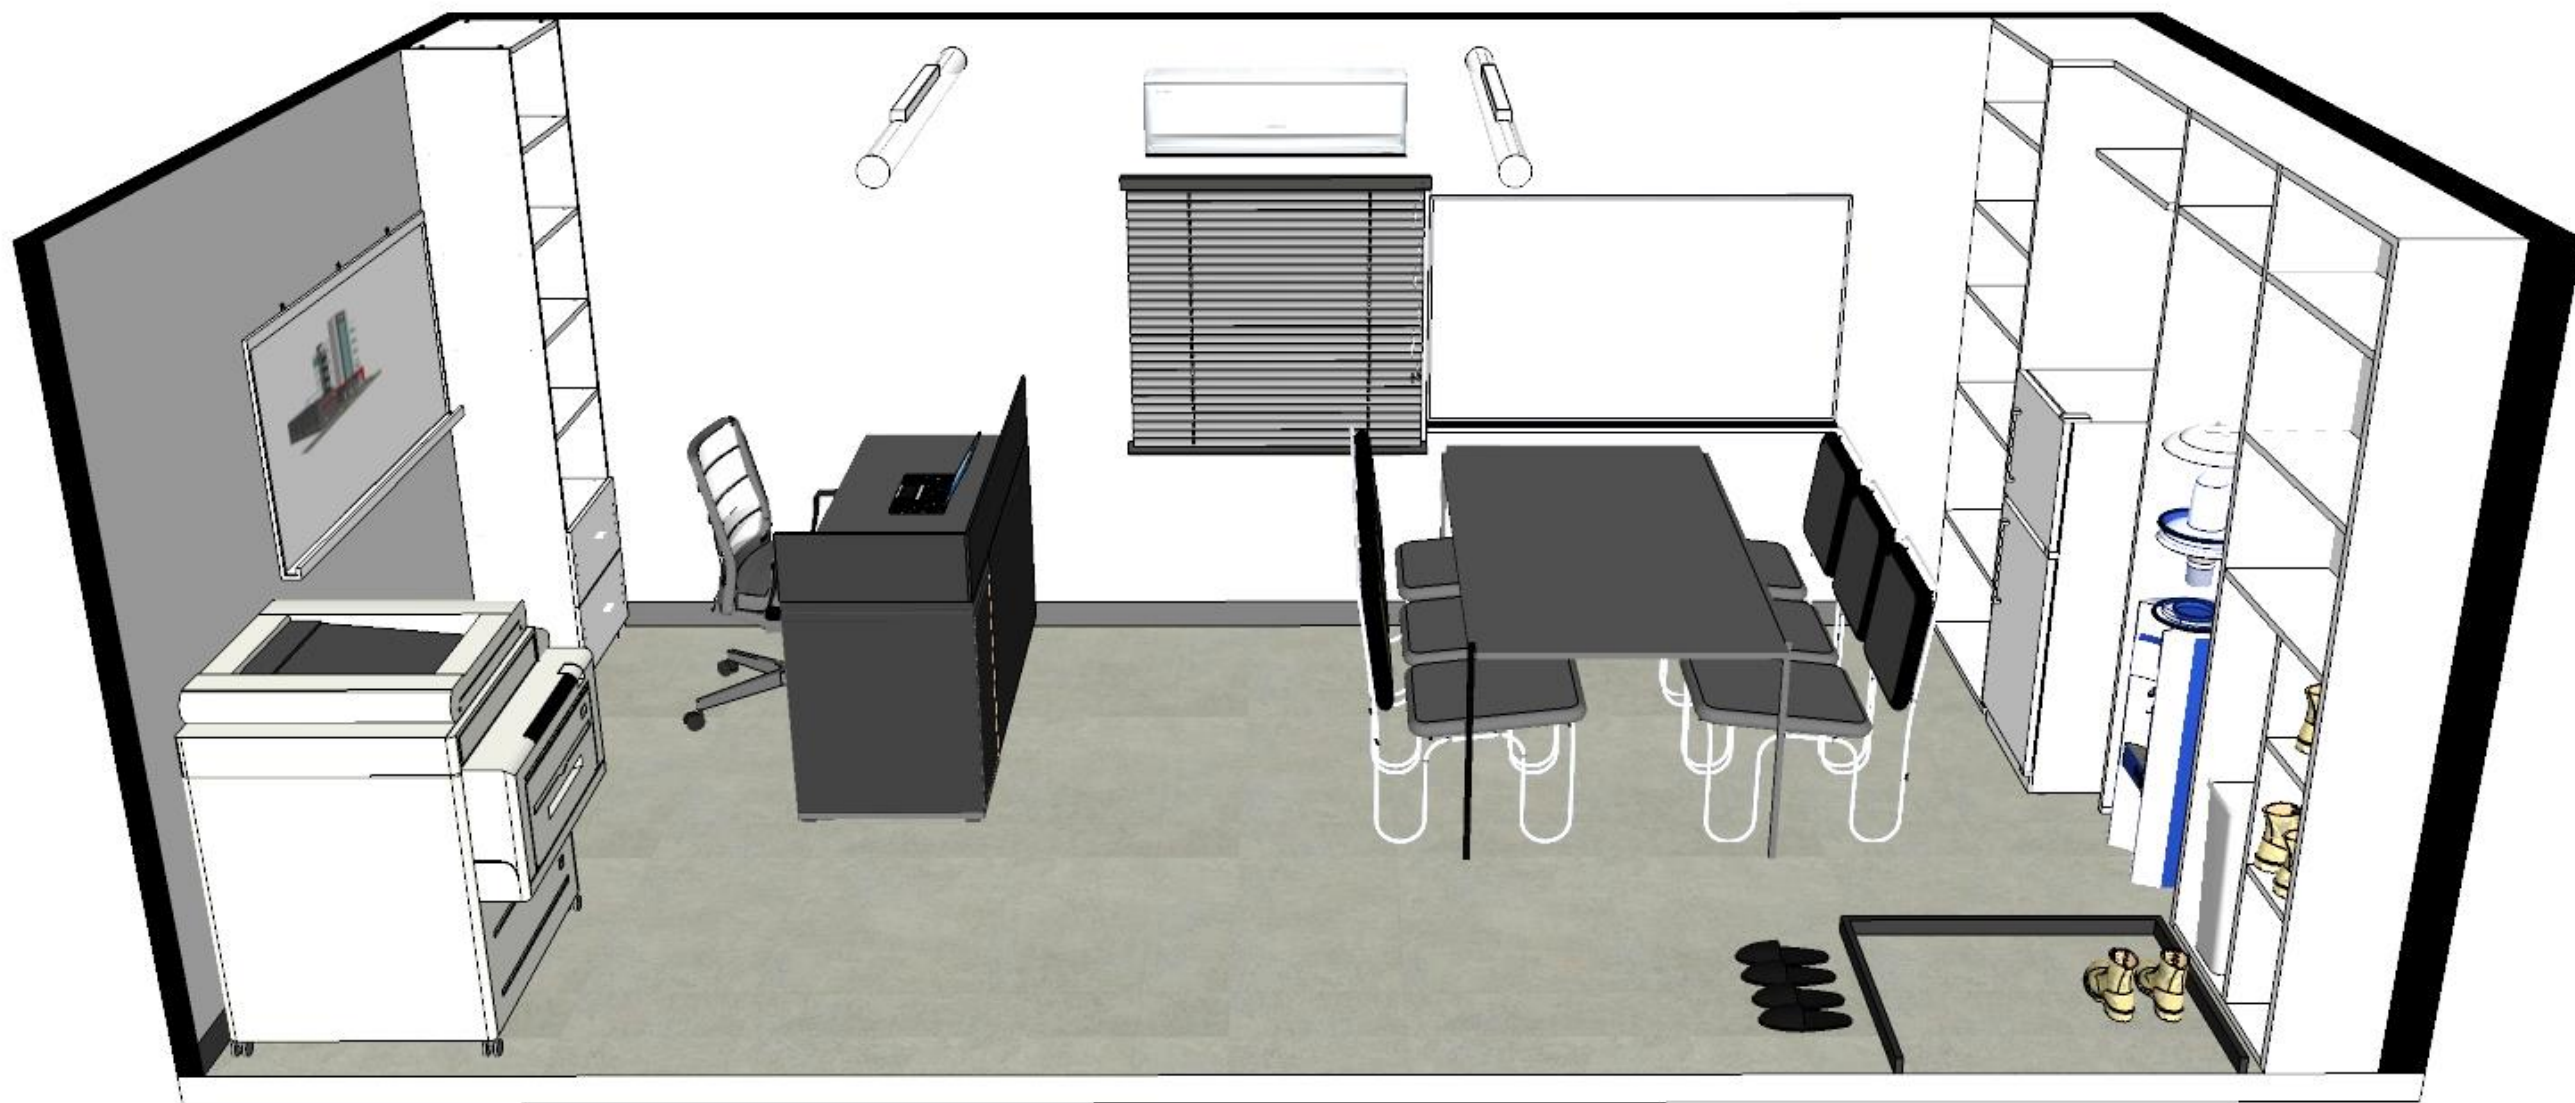

3000 * 6000

바 닥		벽		천 정		- 블랙 걸레받이 - 블랙 천정몰딩 - 바닥 난방배관설치 - 바닥 하지보강 - 온돌판넬설치
	- Papered floor		- 벽지 gray		- 벽지 gray