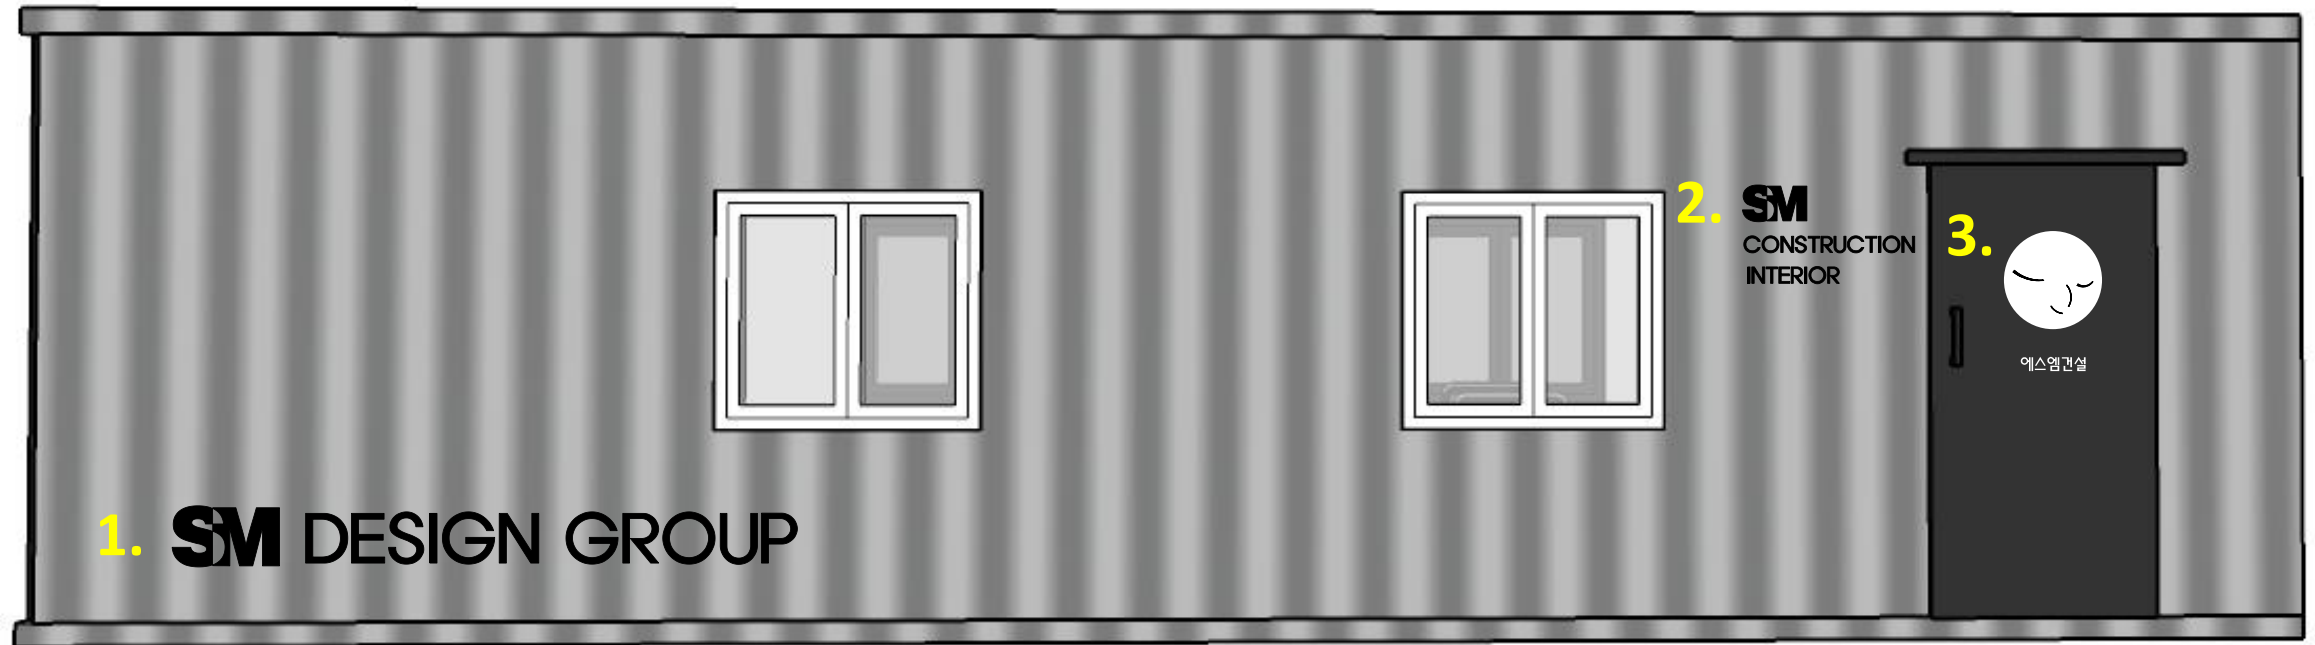

## 컨테이너 적용현황

1) 3000 \* 6000

2) 3000 \* 9000

3000 \* 9000 컨테이너 내부 적용현황

1) 3000\*6000 ( 컨테이너 외부 사인물 상세사이즈 )

- 도어 - 무광 블랙 페인트도장 위 백색시트지
- 1, 2 블랙 시트지

No.	사인물	W	H	No.	사인물	W	H
1	SM	440	250	3		400	400
	DESIGN GROUP	2000	220			330	180
2	SM	265	150		에스엠건설	270	60
	CONSTRUCTION	700	70				
	INTERIOR	480	70				

2. 3000\*9000 ( 컨테이너 외부 사인물 상세사이즈 - 3\*6과 동일 )

- 도어 - 무광 블랙 페인트도장 위 백색시트지
- 1, 2 블랙 시트지

No.	사인물	W	H	No.	사인물	W	H
1	SM	440	250	3		400	400
	DESIGN GROUP	2000	220			330	180
2	SM	265	150		에스엠건설	270	60
	CONSTRUCTION	700	70				
	INTERIOR	480	70				