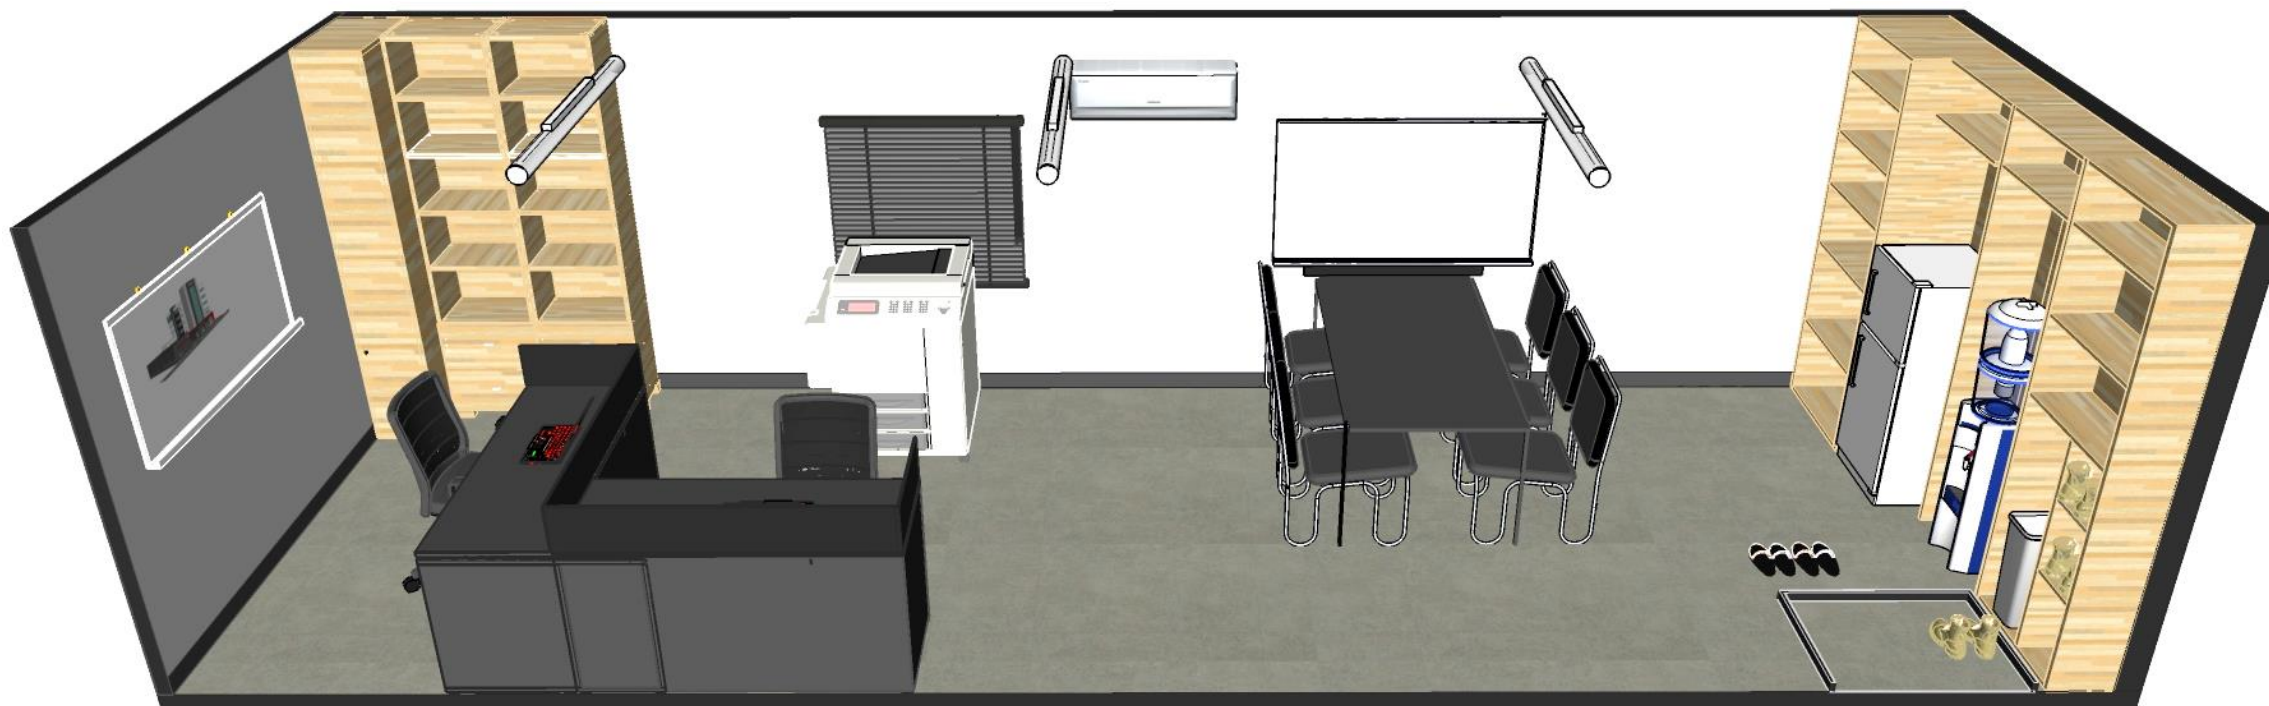

3000 * 9000

바 닥		벽		천 정		- 블랙 걸레받이 - 블랙 천정몰딩 - 바닥 난방배관설치 - 바닥 하지보강 - 온돌판넬설치
	- Papered floor		- 벽지 gray		- 벽지 gray