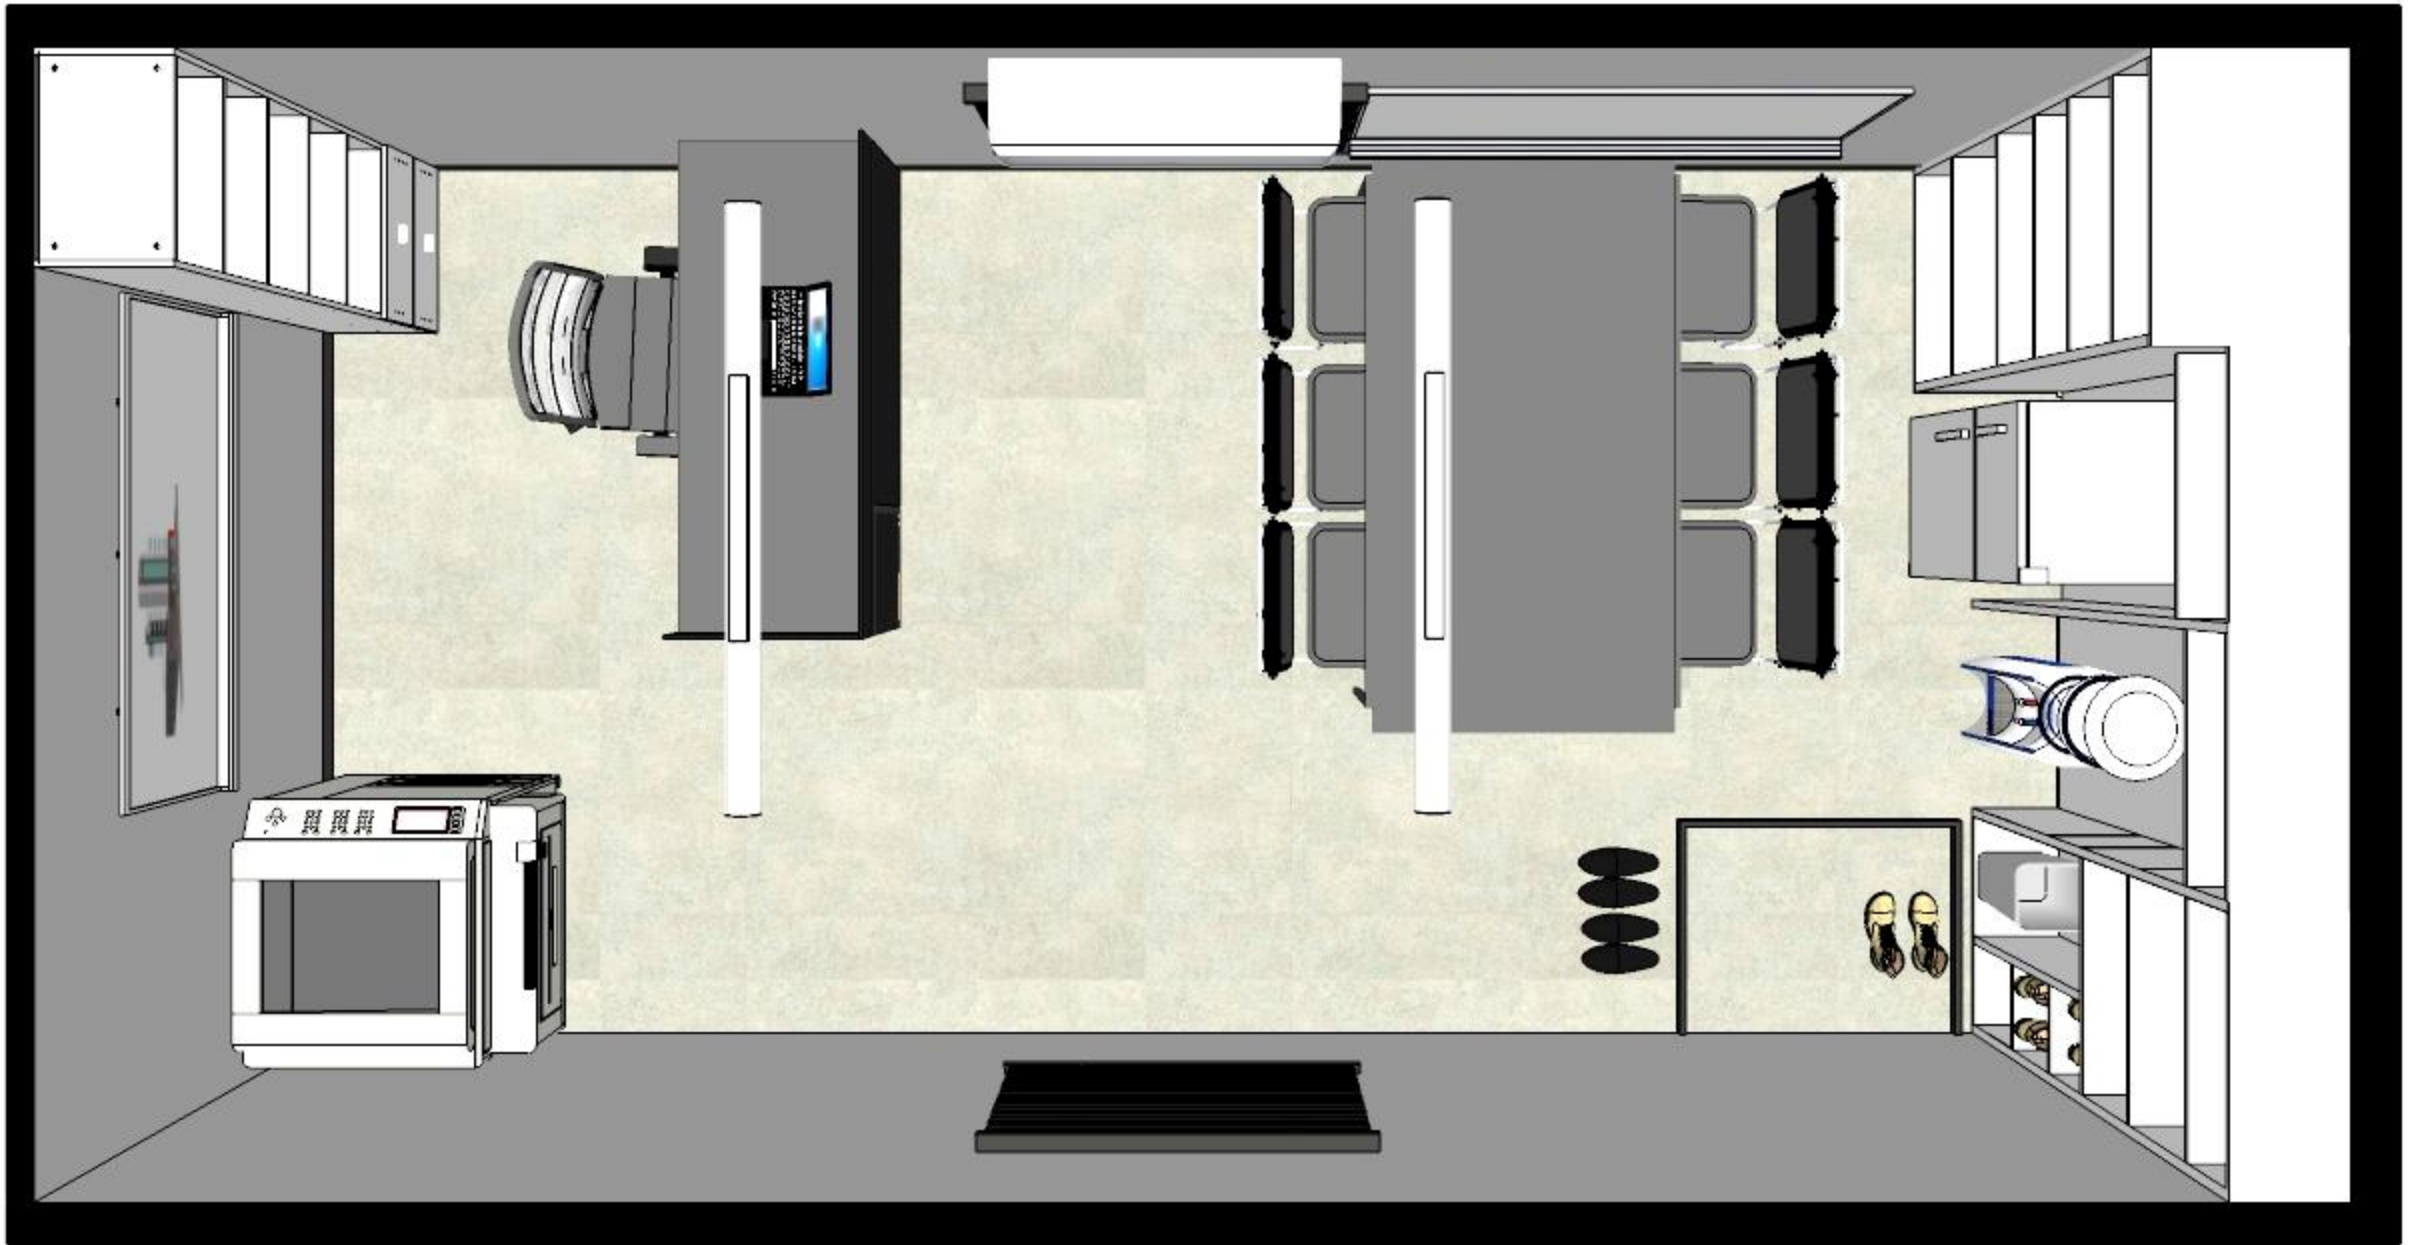

## 컨테이너 적용현황

1) 3000 \* 6000

2) 3000 \* 9000

3000 \* 9000 컨테이너 내부 적용현황

1) 3000\*6000 ( 컨테이너 외부 사인물 상세사이즈 )

- 도어 - 무광 블랙 페인트도장 위 백색시트지
- 1, 2 블랙 시트지

No.	사인물	W	H	No.	사인물	W	H
1	SM	440	250	3		400	400
	DESIGN GROUP	2000	220			330	180
2	SM	265	150		에스엠건설	270	60
	CONSTRUCTION	700	70				
	INTERIOR	480	70				

2. 3000\*9000 ( 컨테이너 외부 사인물 상세사이즈 - 3\*6과 동일 )

- 도어 - 무광 블랙 페인트도장 위 백색시트지
- 1, 2 블랙 시트지

No.	사인물	W	H	No.	사인물	W	H
1	SM	440	250	3		400	400
	DESIGN GROUP	2000	220			330	180
2	SM	265	150		에스엠건설	270	60
	CONSTRUCTION	700	70				
	INTERIOR	480	70				

3000 \* 6000

바닥		벽		천정	
	- Papered floor		- 벽지 gray		- 벽지 gray

- 블랙 걸레받이
- 블랙 천정물딩
- 바닥 난방배관설치
- 바닥 하지보강
- 온돌판넬설치

3000 \* 6000

바 닥		벽		천 정		- 블랙 걸레받이 - 블랙 천정몰딩 - 바닥 난방배관설치 - 바닥 하지보강 - 온돌판넬설치
	- Papered floor		- 벽지 gray		- 벽지 gray	