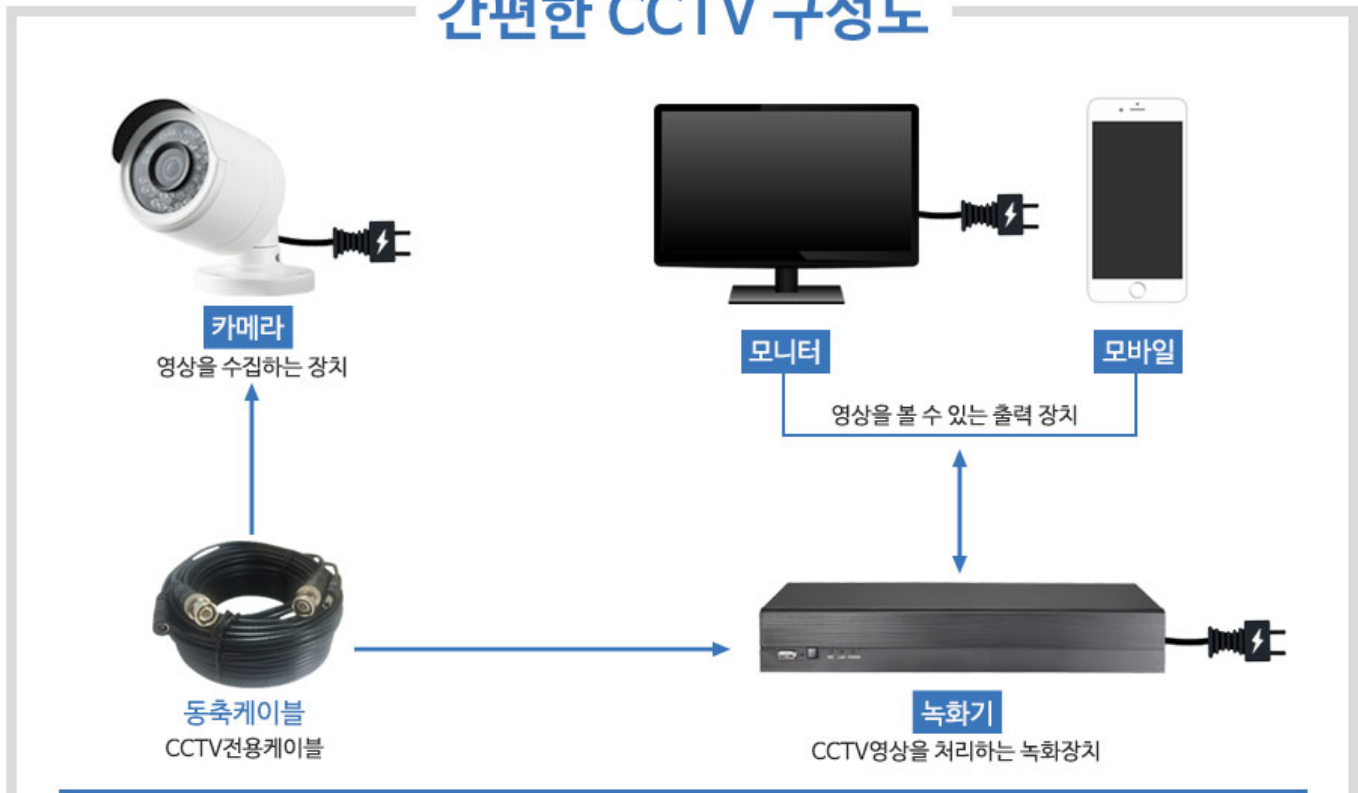

제품 소개 _ CCTV 종류

동축케이블 / 합리적인 가격 아날로그 CCTV

간편한 CCTV 구성도

연결 방법 | 아날로그 CCTV

01. 카메라와 녹화기를 동축 케이블로 연결
02. 카메라 전원 / 녹화기 전원 연결
03. 녹화기와 모니터를 연결하면 모니터링 가능!
04. 녹화기에 랜선을 연결 후 모바일/PC에서도 모니터링!