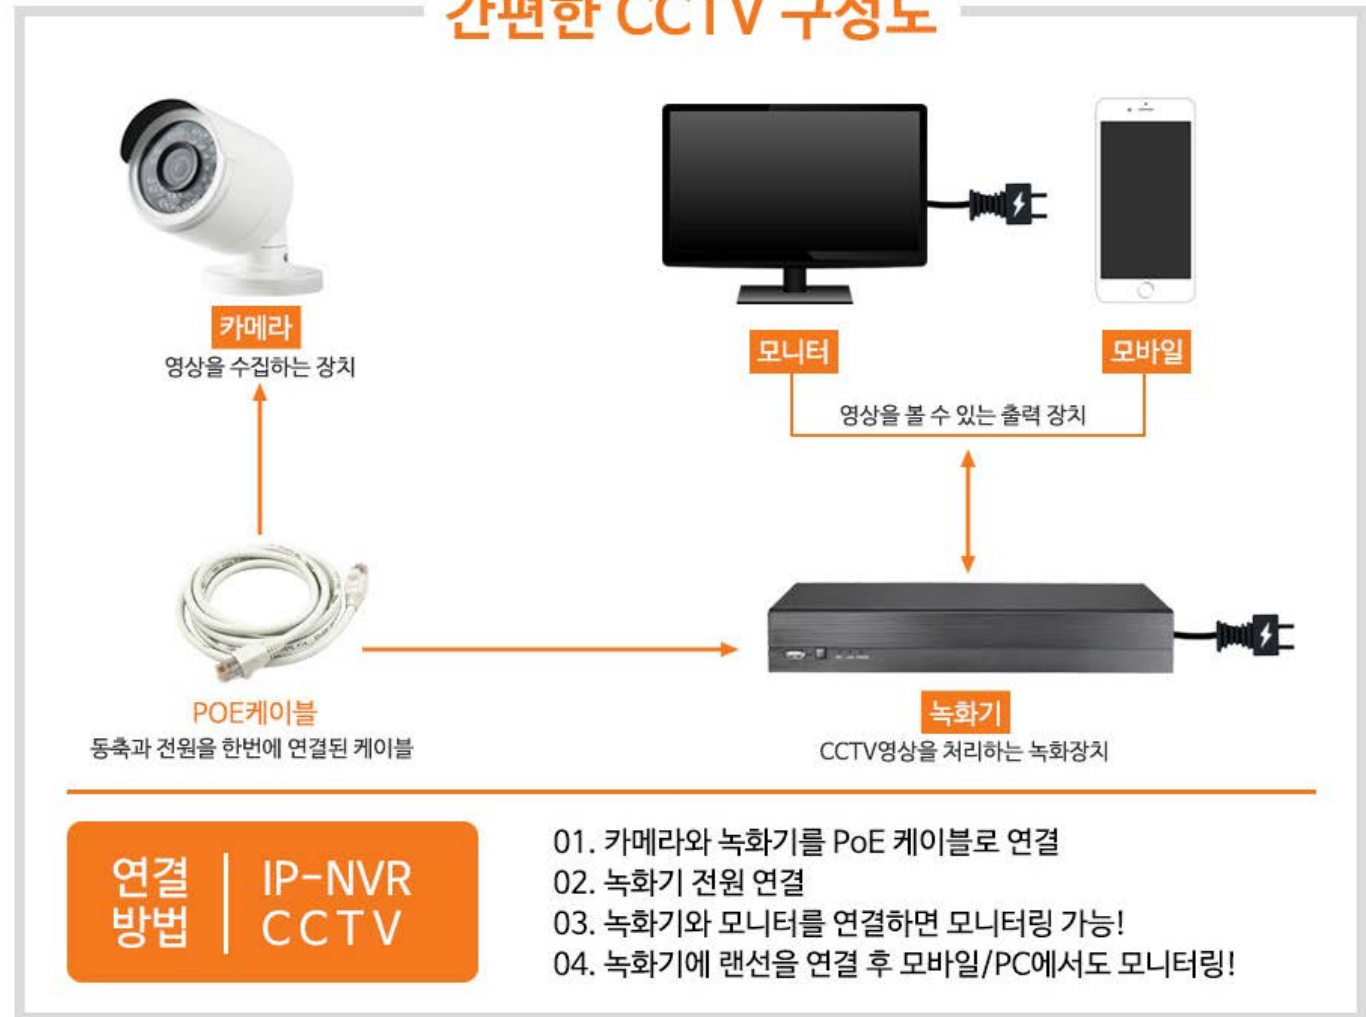

제품 소개 _ CCTV 종류

PoE케이블 / 더욱 선명한 화질 IP-NVR CCTV

간편한 CCTV 구성도

연결 방법 | IP-NVR CCTV

01. 카메라와 녹화기를 PoE 케이블로 연결
02. 녹화기 전원 연결
03. 녹화기와 모니터를 연결하면 모니터링 가능!
04. 녹화기에 랜선을 연결 후 모바일/PC에서도 모니터링!